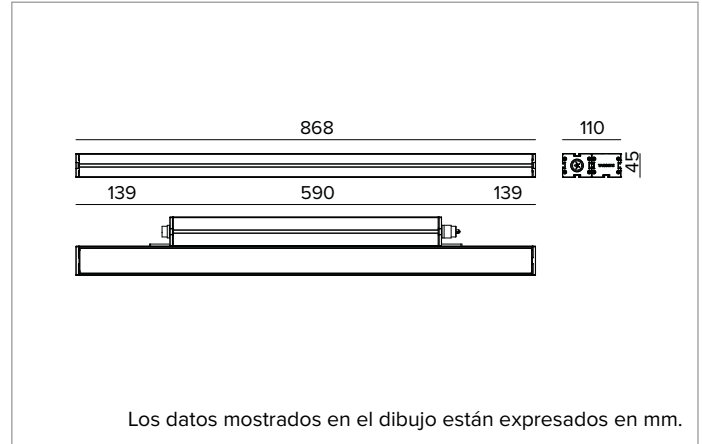

E0553GSL830ELBC | JEDI NOVA 55 Proyector Side Box

Proyector lineal orientable de LED

	3000K	H(m)	D(m)	E _{max} (lx)
	Ra80		11°	
Fixture Power	52W	1	0.19	70949
Source Flux	6822lm	2	0.39	17737
Fixture Flux	4101lm	3	0.58	7883
Efficacy	78lm/W	4	0.78	4434
TS2135 I _{max} =10400cd/klm	I _{max} 70949cd	5	0.97	2838

Óptica: LENTE

Apertura del haz de luz: GRZ 10°x10°

Eficiencia óptica: 60%

Flujo luminaria: 4101lm

Rendimiento luminoso: 78lm/W

Seguridad fotobiológica: Conforme al grupo de riesgo RG1 (Riesgo Bajo)

CARACTERÍSTICAS MECÁNICAS

Color y acabado: Cobre bruñido

Dimensiones: L=868mm

Peso: 4,4Kg

Versión: Comfort

Grado de protección: IP66,IP67,IP68,IP69

Resistencia mecánica: IK07

CARACTERÍSTICAS ELÉCTRICAS

Driver integrado, en la versión ON-OFF (posicionado lateralmente al cuerpo óptico). Equipado con cableado pasante con conectores IN/OUT para instalación de panel con sellado longitudinal (el sellado limita el riesgo de ascenso de la humedad hacia el driver / cuerpo óptico). Luminaria compatible con EN 60598-2-22 para suministro de energía desde un sistema de emergencia centralizado CPSS (Central Power Supply System), no incorporado en la luminaria - áreas de alto riesgo excluidas. La potencia y el flujo predeterminados son 100% en CA y 100% en CC.